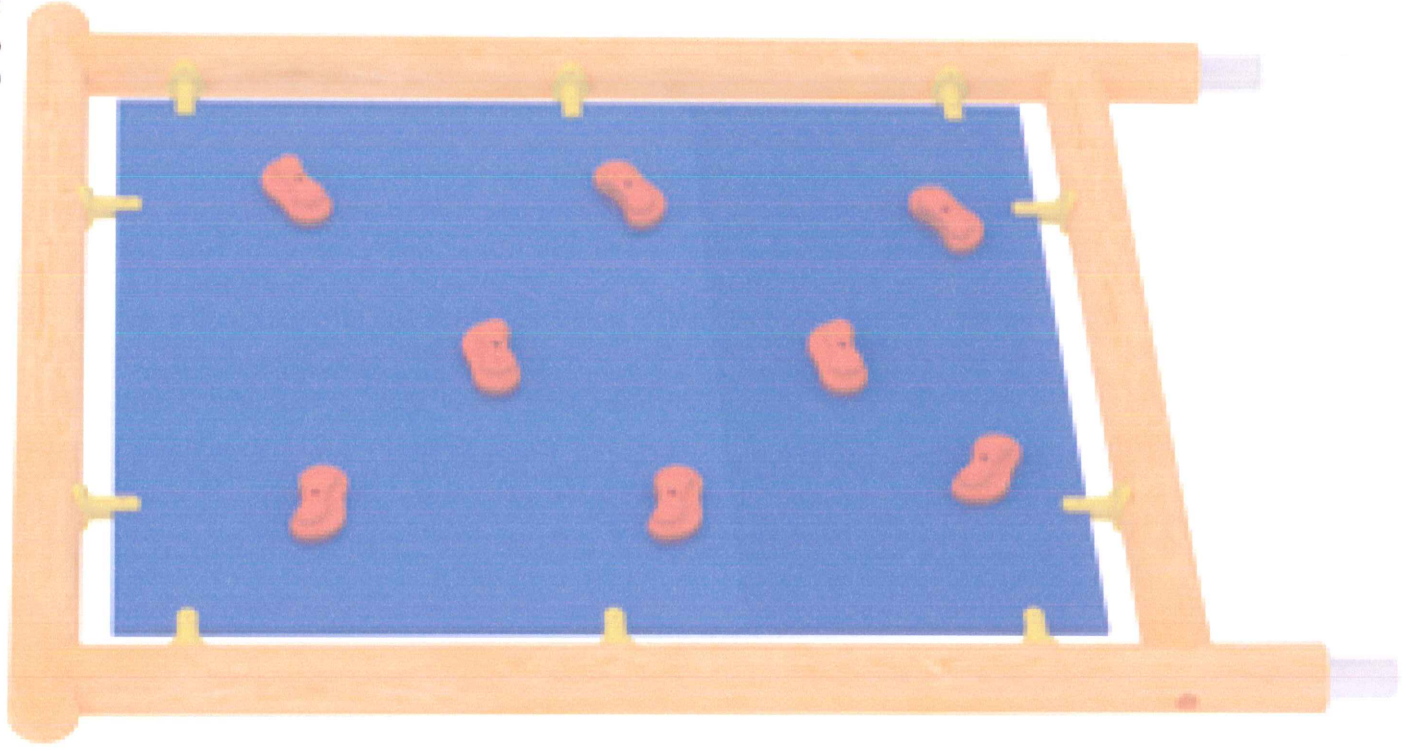

Průškovnice - 2er N111

Musiktafel - zwei Klänge

Teeische - 2011 M 11

Схема спинеломе - лет. № 11

Sprižymavec - 201. N. 11

Spvz žymwéc - 201. Nv M

Stolik chmuvič - 2eř. Wv 11

Tablice do výsouvání - 2011 Nr 11